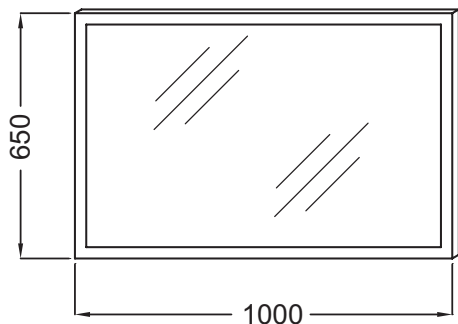

ЕВ1442

Коллекция: ОБЩАЯ КАТЕГОРИЯ

Отделки*:

NF - Без отделки

Общие характеристики:

Преимущества для конечного пользователя

- ПРАКТИЧНОСТЬ: встроенная светодиодная подсветка по периметру
- Продуманность: инфракрасный выключатель
- Комфорт: функция анти-пар для более комфортного использования

Технические характеристики

- РАЗМЕРЫ (СМ): 100 x 4,30 x 65 см
- ВЕС: 11 кг
- ВКЛЮЧЕНИЕ: 230В, 13Вт, класс II, IP 44

Технический чертёж

Спецификация продукта: Зеркало 100 см с подсветкой по периметру. ЕВ1442. Коллекция: ОБЩАЯ КАТЕГОРИЯ. РАЗМЕРЫ (СМ): 100 x 4,30 x 65 см. ВЕС: 11 кг. ВКЛЮЧЕНИЕ: 230В, 13Вт, класс II, IP 44.